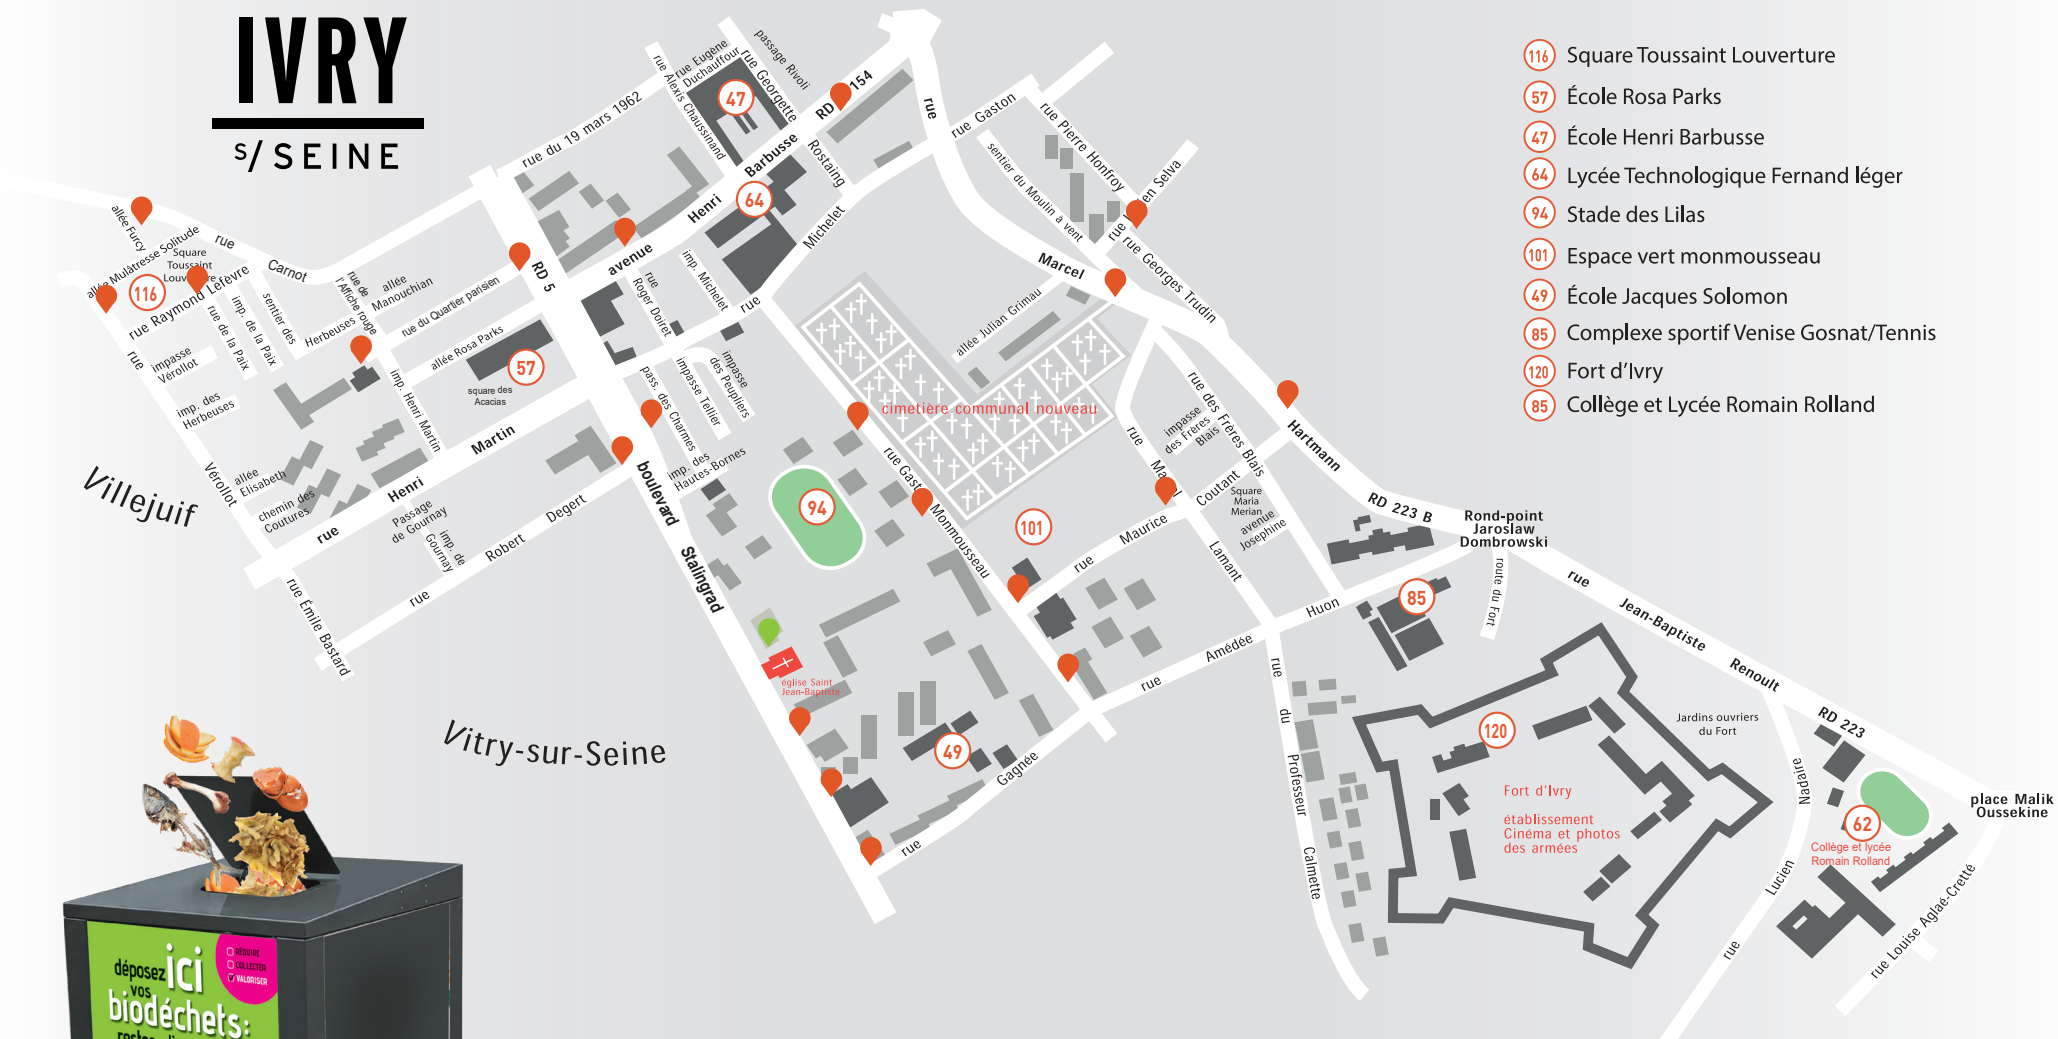

IVRY

S/SEINE

- 116 Square Toussaint Louverture
- 57 École Rosa Parks
- 47 École Henri Barbusse
- 64 Lycée Technologique Fernand Léger
- 94 Stade des Lilas
- 101 Espace vert monmousseau
- 49 École Jacques Solomon
- 85 Complexe sportif Venise Gosnat/Tennis
- 120 Fort d'Ivry
- 85 Collège et Lycée Romain Rolland

- ABRIS-BACS**
- 35 Rue Carnot
 - 14 Rue Raymond Lefèvre
 - Angle Rue Véroillot / Allée Mulâtresse Solitude
 - 80 avenue de Verdun
 - 32-40 avenue Henri Barbusse
 - 7 avenue Henri Barbusse
 - Angle Rue Lucien Selva /

- Rue Georges Trudin
- 133 Rue Marcel Hartmann
- 171 Rue Marcel Hartmann
- 10 Rue Gaston Monmousseau
- 186 boulevard de Stalingrad
- Angle Rue Robert Degert / Boulevard de Stalingrad
- 16 Bis Rue Gaston Monmousseau

- Angle Rue Marcel Lamant / Rue Maurice Coutant
- 17 Rue Gaston Monmousseau
- 21 Rue Gaston Monmousseau
- 34 Rue du Quartier Parisien
- 122 Boulevard de Stalingrad
- 128 Boulevard de Stalingrad
- 140 boulevard Stalingrad